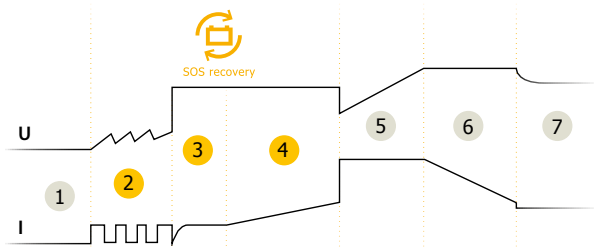

De GYSFLASH 4.12, speciaal ontworpen voor het opladen van 12V accu's van kleinere auto's, motoren, jet ski's, karting en tondeuses, beschikt over een intelligente laadcurve in 7 stappen die een optimale laadprocedure garandeert, en die 2 keer sneller is dan een traditionele 4A lader.

IDEAAL VOOR KLEINERE STADSAUTO'S

- **Ontworpen voor het opladen van 12V accu's (loodzuur) van 1.2 tot 90 Ah**, maar ook geschikt voor druppelladen tot 130 Ah.
- **Met speciale winter ❄️ / AGM-accu functie :**
  - Speciale laadmodus bij hevige kou (temperaturen onder de 5°C).
  - Optimaal laden van Start & Stop accu's (AGM).
- De lader kan aangesloten worden op de sigarettenaansteker van het voertuig. De accu kan opgeladen worden met behulp van de 12V-aansluiting van uw auto (kabel apart bij te bestellen).
- **Optimaal druppelladen :** de lader kan in de winter voor onbepaalde tijd op de accu aangesloten blijven. Functie «Auto Restart», in geval van stroomstoring en met geheugen voor gebruikte instellingen.

100% AUTOMATISCH LADEN

- Laden en onderhoud in **7 stappen en zonder toezicht** optimaliseren de levensduur en de prestaties van uw accu.
- Herstelt diep ontladen accu's >2V (SOS Recovery 🔄).

1. 1 Analyse
2. 2 Herstel
3. 3 Test
4. 4 Desulfateren
5. 5 Laden
6. 6 Absorptie
7. 7 Druppelladen

ZEER VEILIG IN GEBRUIK

- Het systeem is beveiligd tegen kortsluiting, polariteitsomwisseling en overladen, en draagt zo bij aan het behoud van uw boord-elektronica. Anti-vonk systeem.
- **Schakelt automatisch** over naar stand-by als de accu afgekoppeld wordt.
- **Geïntegreerde temperatuur-sensor**, beschermt uw voertuig tegen oververhitting van de interne elektronica.
- **Eenvoudige bediening**, voorkomt verkeerde handelingen.

ERGONOMISCH

- Compact design, licht en handig mee te nemen.
- Snelle en waterdichte aansluiting.
- Volledig waterdicht en stofvrij (IP65).
- Muursteunen (optioneel).